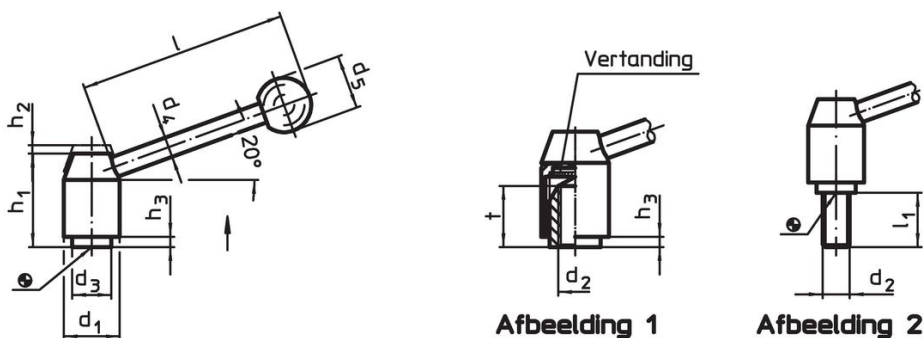

Verstelbare klemhefbomen

24440.0320

Productbeschrijving

Materiaal

Hefboom

- staal, gezwart

Binnendelen

- staal, gezwart, kwaliteit 5.8

Schroef

- staal, gezwart, kwaliteit 5.8

Kogelknop

- kunststof (PF 31), zwart, DIN 319

Werking

Door heffen van de hefboom wordt de vertanding vrijgegeven. De hefboom wordt via de vertanding gepositioneerd. Het draadeind kan vervangen worden. Na het loslaten klikt de vertanding erin.

Meer informatie

Opmerkingen

Het schroefdraad kan verwisseld worden.

Tekening

Bestelinformatie

Afmetingen										Artikelnr.	
d ₁	d ₂	l ₁	d ₃	d ₄	d ₅	h ₁	h ₂	h ₃	l		[g]
met draadeind – Afbeelding 2, Staal											
28	M12	20	19	12	30	48,5	4,5	4,5	110	282	24440.0320