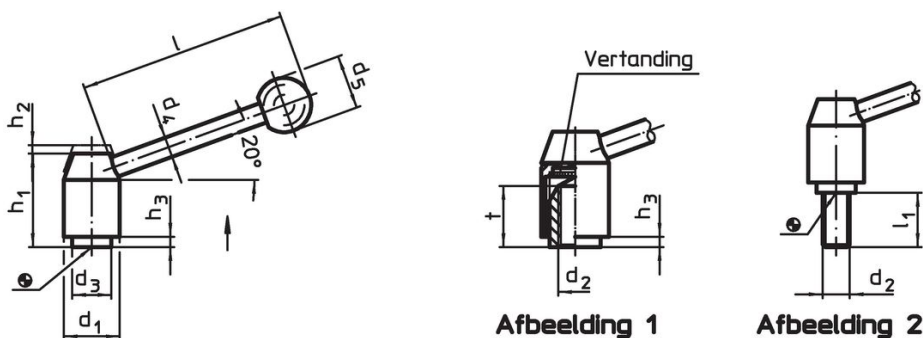

Verstelbare klemhefbomen

24440.0318

Productbeschrijving

Materiaal

Hefboom

- staal, gezwart

Binnendelen

- staal, gezwart, kwaliteit 5.8

Schroef

- staal, gezwart, kwaliteit 5.8

Kogelknop

- kunststof (PF 31), zwart, DIN 319

Werking

Door heffen van de hefboom wordt de vertanding vrijgegeven. De hefboom wordt via de vertanding gepositioneerd. Het draadeind kan vervangen worden. Na het loslaten klikt de vertanding erin.

Meer informatie

Opmerkingen

Het schroefdraad kan verwisseld worden.

Tekening

Bestelinformatie

Afmetingen										Artikelnr.	
d ₁	d ₂	l ₁	d ₃	d ₄	d ₅	h ₁	h ₂	h ₃	l		[g]
met draadeind – Afbeelding 2, Staal											
28	M12	16	19	12	30	48,5	4,5	4,5	110	277	24440.0318