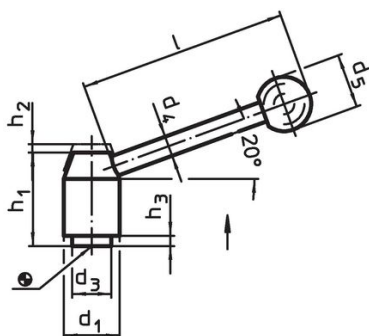

Verstelbare klemhefbomen

24440.0302

Productbeschrijving

Materiaal

Hefboom

- staal, gezwart

Binnendelen

- staal, gezwart, kwaliteit 5.8

Kogelknop

- kunststof (PF 31), zwart, DIN 319

Werking

Door heffen van de hefboom wordt de vertanding vrijgegeven. De hefboom wordt via de vertanding gepositioneerd. Het draadeind kan vervangen worden. Na het loslaten klikt de vertanding erin.

Meer informatie

Opmerkingen

Het schroefdraad kan verwisseld worden.

Tekening

Afbeelding 1

Afbeelding 2

Bestelinformatie

d ₁	d ₂	d ₃	d ₄	d ₅	Afmetingen					[g]	Artikelnr.	
					h ₁	h ₂	h ₃	l	t			
met draadbus – Afbeelding 1, Staal												
28	M12	19	12	30	48,5	4,5	4,5	110	17	248	24440.0302	