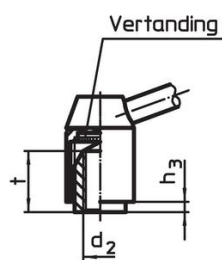

Kogelknop

- kunststof (PF 31), zwart, DIN 319

Werking

Door heffen van de hefboom wordt de vertanding vrijgegeven. De hefboom wordt via de vertanding gepositioneerd. Het draadeind kan vervangen worden. Na het loslaten klikt de vertanding erin.

Meer informatie

Opmerkingen

Het schroefdraad kan verwisseld worden.

Tekening

Afbeelding 1

Afbeelding 2

Bestelinformatie

d ₁	d ₂	d ₃	d ₄	d ₅	Afmetingen					[g]	Artikelnr.	
					h ₁	h ₂	h ₃	l	t			
met draadbus – Afbeelding 1, Staal												
28	M12	19	12	30	48,5	4,5	4,5	110	17	248	24440.0302	