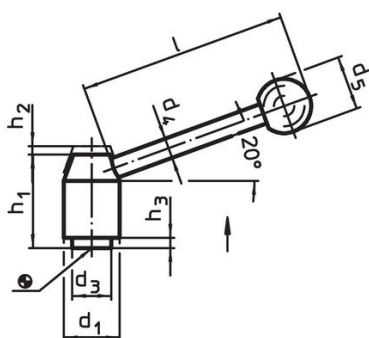

Verstelbare klemhefbomen

24440.0301

Productbeschrijving

Materiaal

Hefboom

- staal, gezwart

Binnendelen

- staal, gezwart, kwaliteit 5.8

Kogelknop

- kunststof (PF 31), zwart, DIN 319

Werking

Door heffen van de hefboom wordt de vertanding vrijgegeven. De hefboom wordt via de vertanding gepositioneerd. Het draadeind kan vervangen worden. Na het loslaten klikt de vertanding erin.

Meer informatie

Opmerkingen

Het schroefdraad kan verwisseld worden.

Tekening

Afbeelding 1

Afbeelding 2

Bestelinformatie

d ₁	d ₂	d ₃	d ₄	d ₅	Afmetingen					[g]	Artikelnr.	
					h ₁	h ₂	h ₃	l	t			
met draadbus – Afbeelding 1, Staal												
28	M10	19	12	30	48,5	4,5	4,5	110	17	255	24440.0301	