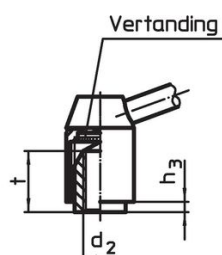

Kogelknop

- kunststof (PF 31), zwart, DIN 319

Werking

Door heffen van de hefboom wordt de vertanding vrijgegeven. De hefboom wordt via de vertanding gepositioneerd. Het draadeind kan vervangen worden. Na het loslaten klikt de vertanding erin.

Meer informatie

Opmerkingen

Het schroefdraad kan verwisseld worden.

Tekening

Afbeelding 1

Afbeelding 2

Bestelinformatie

d ₁	d ₂	d ₃	d ₄	d ₅	Afmetingen					[g]	Artikelnr.	
					h ₁	h ₂	h ₃	l	t			
met draadbus – Afbeelding 1, Staal												
28	M10	19	12	30	48,5	4,5	4,5	110	17	255	24440.0301	