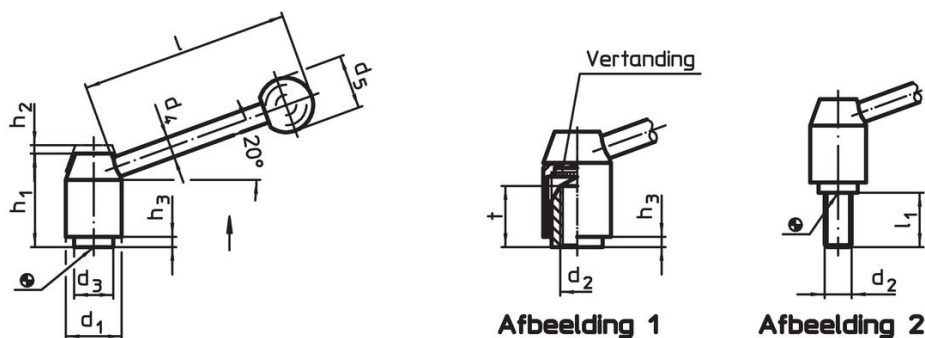

#### Werking

Door heffen van de hefboom wordt de vertanding vrijgegeven. De hefboom wordt via de vertanding gepositioneerd. Het draadeind kan vervangen worden. Na het loslaten klikt de vertanding erin.

### Bestelinformatie

Afmetingen										[g]	Artikelnr.
d <sub>1</sub>	d <sub>2</sub>	l <sub>1</sub>	d <sub>3</sub>	d <sub>4</sub>	d <sub>5</sub>	h <sub>1</sub>	h <sub>2</sub>	h <sub>3</sub>	l		
[mm]											
met draadeind – Afbeelding 2, Staal											
24	M10	80	16	10	25	40	4,5	2,5	96	205	24440.0234