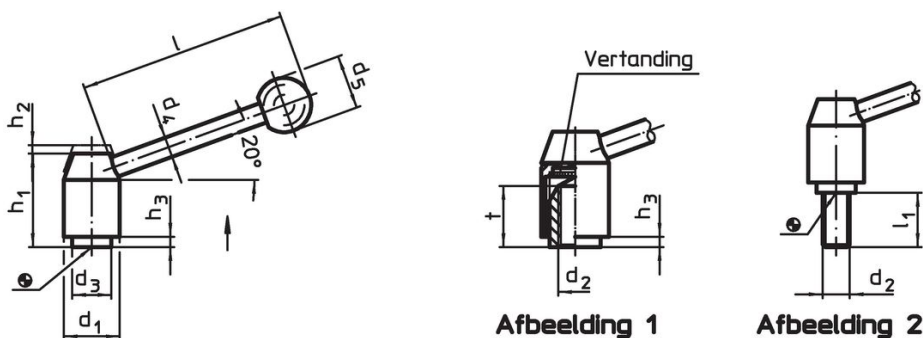

Verstelbare klemhefbomen

24440.0232

Productbeschrijving

Materiaal

Hefboom

- staal, gezwart

Binnendelen

- staal, gezwart, kwaliteit 5.8

Schroef

- staal, gezwart, kwaliteit 5.8

Kogelknop

- kunststof (PF 31), zwart, DIN 319

Werking

Door heffen van de hefboom wordt de vertanding vrijgegeven. De hefboom wordt via de vertanding gepositioneerd. Het draadeind kan vervangen worden. Na het loslaten klikt de vertanding erin.

Meer informatie

Opmerkingen

Het schroefdraad kan verwisseld worden.

Tekening

Bestelinformatie

Afmetingen										[g]	Artikelnr.
d ₁	d ₂	l ₁	d ₃	d ₄	d ₅	h ₁	h ₂	h ₃	l		
[mm]											
met draadeind – Afbeelding 2, Staal											
24	M10	63	16	10	25	40	4,5	2,5	96	195	24440.0232