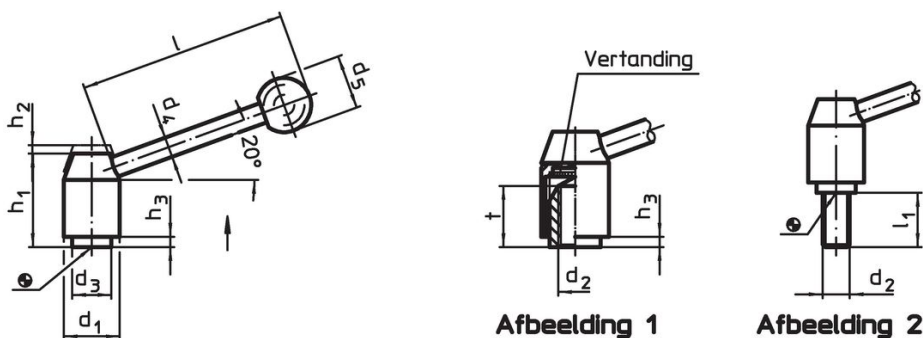

Verstelbare klemhefbomen

24440.0230

Productbeschrijving

Materiaal

Hefboom

- staal, gezwart

Binnendelen

- staal, gezwart, kwaliteit 5.8

Schroef

- staal, gezwart, kwaliteit 5.8

Kogelknop

- kunststof (PF 31), zwart, DIN 319

Werking

Door heffen van de hefboom wordt de vertanding vrijgegeven. De hefboom wordt via de vertanding gepositioneerd. Het draadeind kan vervangen worden. Na het loslaten klikt de vertanding erin.

Meer informatie

Opmerkingen

Het schroefdraad kan verwisseld worden.

Tekening

Bestelinformatie

Afmetingen										[g]	Artikelnr.
d ₁	d ₂	l ₁	d ₃	d ₄	d ₅	h ₁	h ₂	h ₃	l		
[mm]											
met draadeind – Afbeelding 2, Staal											
24	M10	50	16	10	25	40	4,5	2,5	96	185	24440.0230