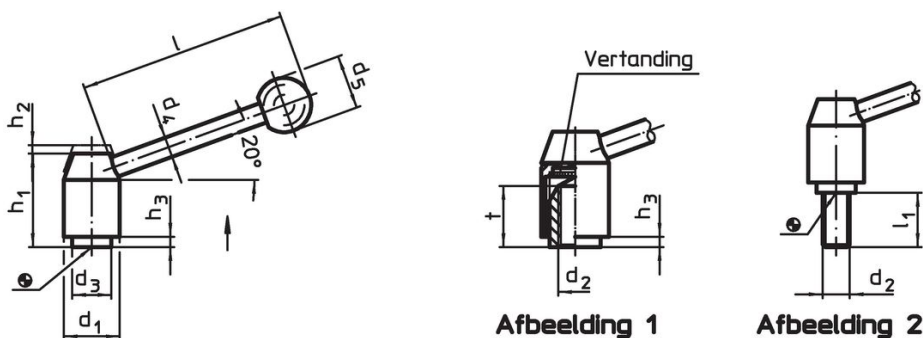

Verstelbare klemhefbomen

24440.0228

Productbeschrijving

Materiaal

Hefboom

- staal, gezwart

Binnendelen

- staal, gezwart, kwaliteit 5.8

Schroef

- staal, gezwart, kwaliteit 5.8

Kogelknop

- kunststof (PF 31), zwart, DIN 319

Werking

Door heffen van de hefboom wordt de vertanding vrijgegeven. De hefboom wordt via de vertanding gepositioneerd. Het draadeind kan vervangen worden. Na het loslaten klikt de vertanding erin.

Meer informatie

Opmerkingen

Het schroefdraad kan verwisseld worden.

Tekening

Bestelinformatie

Afmetingen										[g]	Artikelnr.
d ₁	d ₂	l ₁	d ₃	d ₄	d ₅	h ₁	h ₂	h ₃	l		
[mm]											
met draadeind – Afbeelding 2, Staal											
24	M10	40	16	10	25	40	4,5	2,5	96	184	24440.0228