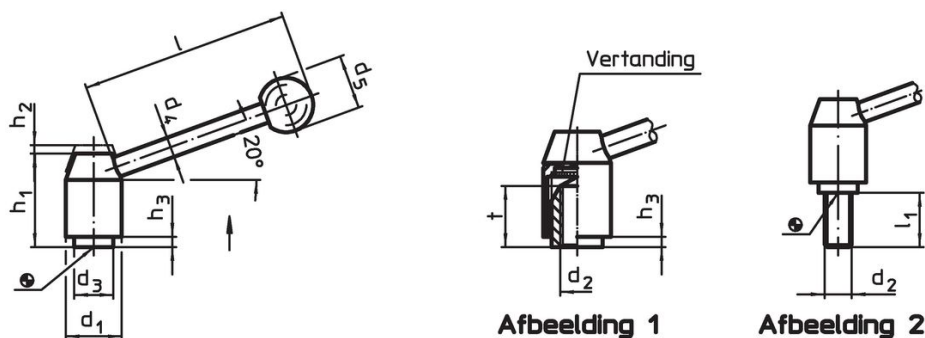

Verstelbare klemhefbomen

24440.0226

Productbeschrijving

Materiaal

Hefboom

- staal, gezwart

Binnendelen

- staal, gezwart, kwaliteit 5.8

Schroef

- staal, gezwart, kwaliteit 5.8

Kogelknop

- kunststof (PF 31), zwart, DIN 319

Werking

Door heffen van de hefboom wordt de vertanding vrijgegeven. De hefboom wordt via de vertanding gepositioneerd. Het draadeind kan vervangen worden. Na het loslaten klikt de vertanding erin.

Meer informatie

Opmerkingen

Het schroefdraad kan verwisseld worden.

Tekening

Bestelinformatie

Afmetingen										[g]	Artikelnr.
d ₁	d ₂	l ₁	d ₃	d ₄	d ₅	h ₁	h ₂	h ₃	l		
[mm]											
met draadeind – Afbeelding 2, Staal											
24	M10	32	16	10	25	40	4,5	2,5	96	177	24440.0226