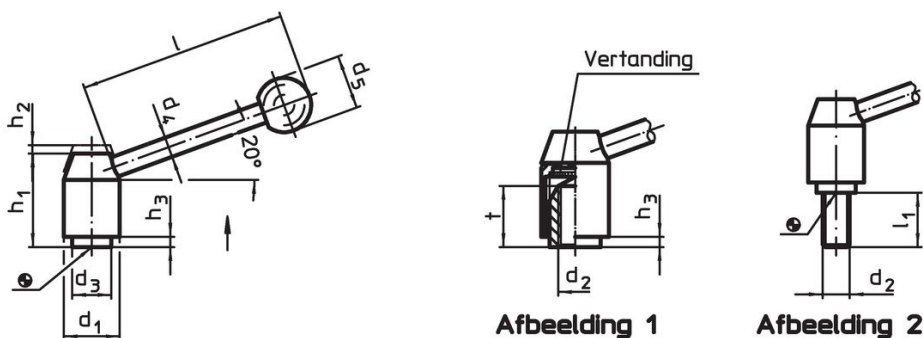

Verstelbare klemhefbomen

24440.0224

Productbeschrijving

Materiaal

Hefboom

- staal, gezwart

Binnendelen

- staal, gezwart, kwaliteit 5.8

Schroef

- staal, gezwart, kwaliteit 5.8

Kogelknop

- kunststof (PF 31), zwart, DIN 319

Werking

Door heffen van de hefboom wordt de vertanding vrijgegeven. De hefboom wordt via de vertanding gepositioneerd. Het draadeind kan vervangen worden. Na het loslaten klikt de vertanding erin.

Meer informatie

Opmerkingen

Het schroefdraad kan verwisseld worden.

Tekening

Bestelinformatie

Afmetingen										[g]	Artikelnr.
d ₁	d ₂	l ₁	d ₃	d ₄	d ₅	h ₁	h ₂	h ₃	l		
[mm]											
met draadeind – Afbeelding 2, Staal											
24	M10	25	16	10	25	40	4,5	2,5	96	174	24440.0224