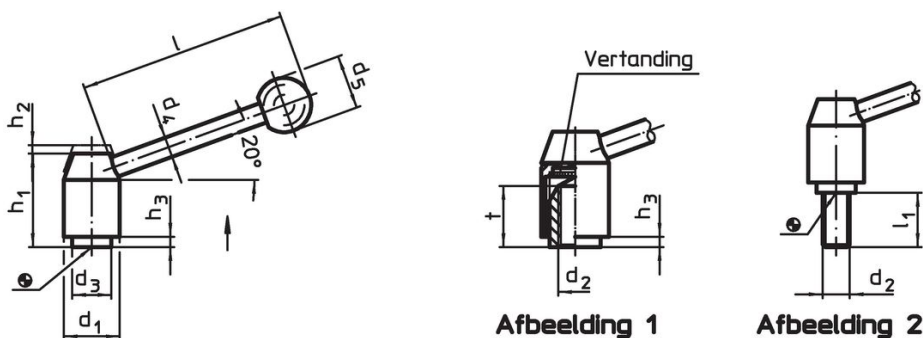

#### Werking

Door heffen van de hefboom wordt de vertanding vrijgegeven. De hefboom wordt via de vertanding gepositioneerd. Het draadeind kan vervangen worden. Na het loslaten klikt de vertanding erin.

### Bestelinformatie

Afmetingen										[g]	Artikelnr.
d <sub>1</sub>	d <sub>2</sub>	l <sub>1</sub>	d <sub>3</sub>	d <sub>4</sub>	d <sub>5</sub>	h <sub>1</sub>	h <sub>2</sub>	h <sub>3</sub>	l		
[mm]											
met draadeind – Afbeelding 2, Staal											
24	M10	16	16	10	25	40	4,5	2,5	96	172	24440.0220