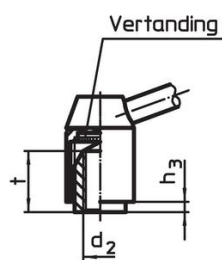

Kogelknop

- kunststof (PF 31), zwart, DIN 319

Werking

Door heffen van de hefboom wordt de vertanding vrijgegeven. De hefboom wordt via de vertanding gepositioneerd. Het draadeind kan vervangen worden. Na het loslaten klikt de vertanding erin.

Meer informatie

Opmerkingen

Het schroefdraad kan verwisseld worden.

Tekening

Afbeelding 1

Afbeelding 2

Bestelinformatie

Afmetingen										[g]	Artikelnr.
d ₁	d ₂	d ₃	d ₄	d ₅	h ₁	h ₂	h ₃	l	t		
[mm]											
met draadbus – Afbeelding 1, Staal											
24	M10	16	10	25	40	4,5	2,5	96	14	153	24440.0202