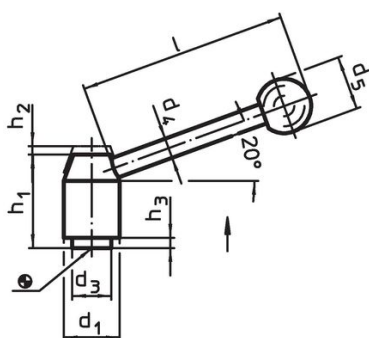

Kogelknop

- kunststof (PF 31), zwart, DIN 319

Werking

Door heffen van de hefboom wordt de vertanding vrijgegeven. De hefboom wordt via de vertanding gepositioneerd. Het draadeind kan vervangen worden. Na het loslaten klikt de vertanding erin.

Meer informatie

Opmerkingen

Het schroefdraad kan verwisseld worden.

Tekening

Afbeelding 1

Afbeelding 2

Bestelinformatie

Afmetingen										[g]	Artikelnr.
d ₁	d ₂	d ₃	d ₄	d ₅	h ₁	h ₂	h ₃	l	t		
[mm]											
met draadbus – Afbeelding 1, Staal											
24	M10	16	10	25	40	4,5	2,5	96	14	153	24440.0202