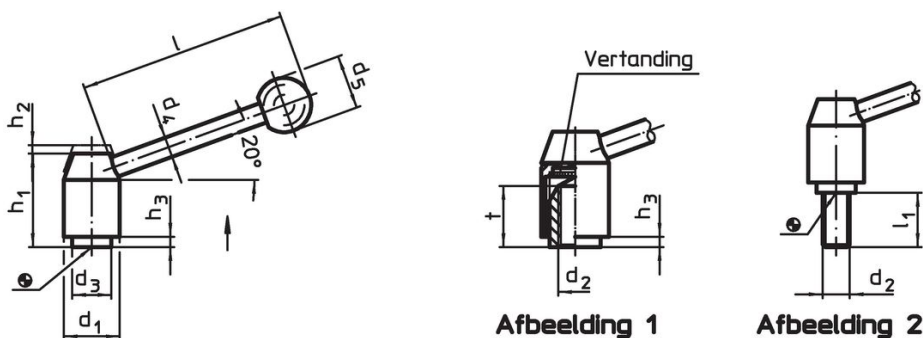

Verstelbare klemhefbomen

24440.0134

Productbeschrijving

Materiaal

Hefboom

- staal, gezwart

Binnendelen

- staal, gezwart, kwaliteit 5.8

Schroef

- staal, gezwart, kwaliteit 5.8

Kogelknop

- kunststof (PF 31), zwart, DIN 319

Werking

Door heffen van de hefboom wordt de vertanding vrijgegeven. De hefboom wordt via de vertanding gepositioneerd. Het draadeind kan vervangen worden. Na het loslaten klikt de vertanding erin.

Meer informatie

Opmerkingen

Het schroefdraad kan verwisseld worden.

Tekening

Bestelinformatie

d ₁	d ₂	l ₁	d ₃	Afmetingen				h ₁	h ₂	h ₃	l	[g]	Artikelnr.
				d ₄	d ₅	[mm]							
met draadeind – Afbeelding 2, Staal													
21	M8	63	13,5	8	20	33,5	4	1	70	114	24440.0134		