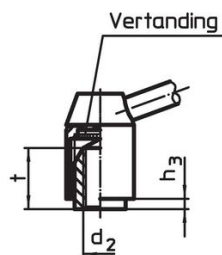

Schroef

- staal, gezwart, kwaliteit 5.8

Kogelknop

- kunststof (PF 31), zwart, DIN 319

Werking

Door heffen van de hefboom wordt de veranding vrijgegeven. De hefboom wordt via de veranding gepositioneerd. Het draadeind kan vervangen worden. Na het loslaten klikt de veranding erin.

Meer informatie

Opmerkingen

Het schroefdraad kan verwisseld worden.

Tekening

Afbeelding 1

Afbeelding 2

Bestelinformatie

d ₁	d ₂	l ₁	d ₃	Afmetingen				h ₁	h ₂	h ₃	l	[g]	Artikelnr.
				d ₄	d ₅	[mm]							
met draadeind – Afbeelding 2, Staal													
21	M8	50	13,5	8	20	33,5	4	1	70	109	24440.0132		