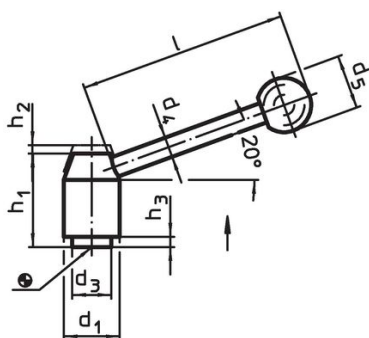

Verstelbare klemhefbomen

24440.0132

Productbeschrijving

Materiaal

Hefboom

- staal, gezwart

Binnendelen

- staal, gezwart, kwaliteit 5.8

Schroef

- staal, gezwart, kwaliteit 5.8

Kogelknop

- kunststof (PF 31), zwart, DIN 319

Werking

Door heffen van de hefboom wordt de veranding vrijgegeven. De hefboom wordt via de veranding gepositioneerd. Het draadeind kan vervangen worden. Na het loslaten klikt de veranding erin.

Meer informatie

Opmerkingen

Het schroefdraad kan verwisseld worden.

Tekening

Afbeelding 1

Afbeelding 2

Bestelinformatie

d ₁	d ₂	l ₁	d ₃	Afmetingen				h ₁	h ₂	h ₃	l	[g]	Artikelnr.
				d ₄	d ₅	[mm]							
met draadeind – Afbeelding 2, Staal													
21	M8	50	13,5	8	20	33,5	4	1	70	109	24440.0132		