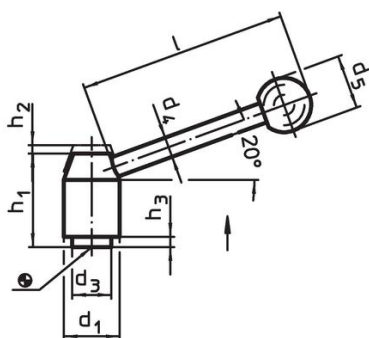

Verstelbare klemhefbomen

24440.0124

Productbeschrijving

Materiaal

Hefboom

- staal, gezwart

Binnendelen

- staal, gezwart, kwaliteit 5.8

Schroef

- staal, gezwart, kwaliteit 5.8

Kogelknop

- kunststof (PF 31), zwart, DIN 319

Werking

Door heffen van de hefboom wordt de vertanding vrijgegeven. De hefboom wordt via de vertanding gepositioneerd. Het draadeind kan vervangen worden. Na het loslaten klikt de vertanding erin.

Meer informatie

Opmerkingen

Het schroefdraad kan verwisseld worden.

Tekening

Afbeelding 1

Afbeelding 2

Bestelinformatie

d ₁	d ₂	l ₁	d ₃	Afmetingen				h ₁	h ₂	h ₃	l	[g]	Artikelnr.
				d ₄	d ₅	[mm]							
met draadeind – Afbeelding 2, Staal													
21	M8	20	13,5	8	20	33,5	4	1	70	103	24440.0124		