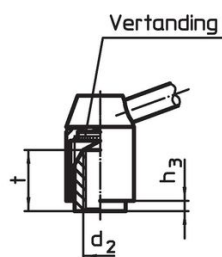

Schroef

- staal, gezwart, kwaliteit 5.8

Kogelknop

- kunststof (PF 31), zwart, DIN 319

Werking

Door heffen van de hefboom wordt de vertanding vrijgegeven. De hefboom wordt via de vertanding gepositioneerd. Het draadeind kan vervangen worden. Na het loslaten klikt de vertanding erin.

Meer informatie

Opmerkingen

Het schroefdraad kan verwisseld worden.

Tekening

Afbeelding 1

Afbeelding 2

Bestelinformatie

d ₁	d ₂	l ₁	d ₃	Afmetingen				h ₁	h ₂	h ₃	l	[g]	Artikelnr.
				d ₄	d ₅	[mm]							
met draadeind – Afbeelding 2, Staal													
21	M8	20	13,5	8	20	33,5	4	1	70	103	24440.0124		