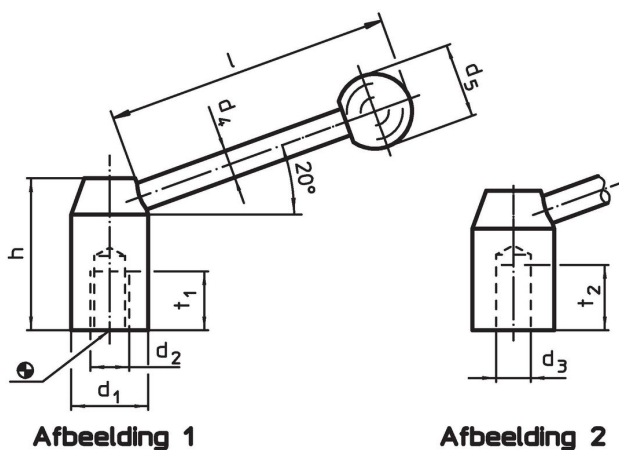

### Bestelinformatie

d <sub>1</sub>	d <sub>2</sub>	d <sub>4</sub>	Afmetingen				[g]	Artikelnr.
			d <sub>5</sub>	h	l	t <sub>1</sub>		
[mm]								
met draadbus – Afbeelding 1, Roestvast staal								
32	M16	12	32	52	126	23	354	24430.0248