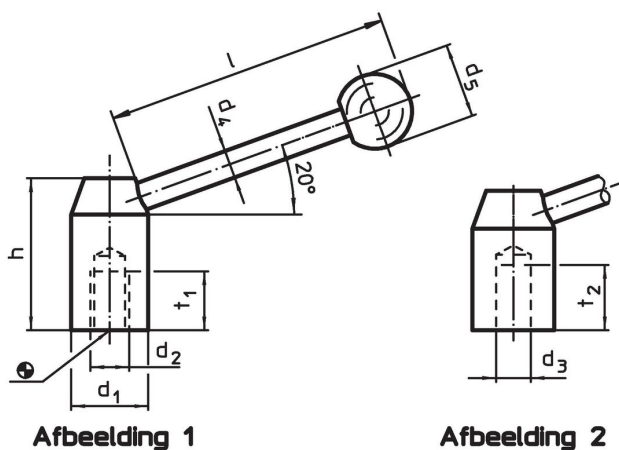

Klemhefbomen

24430.0242

Productbeschrijving

Materiaal

Hefboom

- RVS 1.4305, mat gestraald

Kogelknop

- kunststof (PF 31), zwart, DIN 319

Tekening

Bestelinformatie

d ₁	d ₂	d ₄	Afmetingen				[g]	Artikelnr.
			d ₅	h	l	t ₁		
[mm]								
met draadbus – Afbeelding 1, Roestvast staal								
28	M12	12	30	47	108	18	262	24430.0242

Toepassingsvoorbeeld