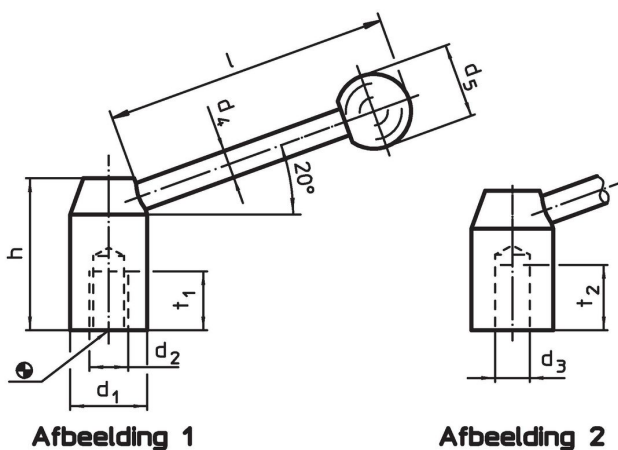

### Bestelinformatie

d <sub>1</sub>	d <sub>2</sub>	d <sub>4</sub>	Afmetingen				[g]	Artikelnr.
			d <sub>5</sub>	h	l	t <sub>1</sub>		
[mm]								
met draadbus – Afbeelding 1, Roestvast staal								
25	M10	10	25	42	95	18	186	24430.0236