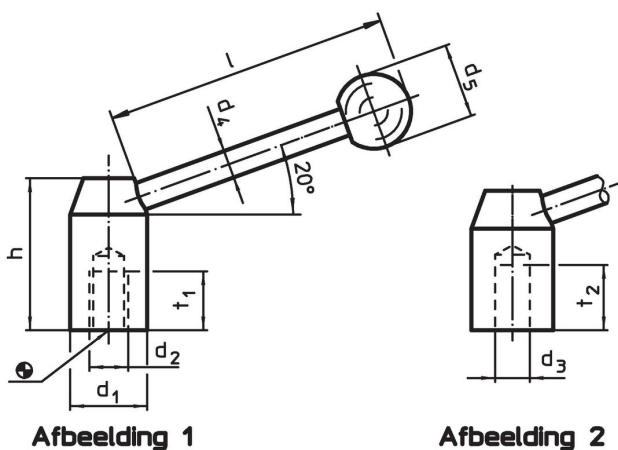

Klemhefbomen

24430.0230

Productbeschrijving

Materiaal

Hefboom

- RVS 1.4305, mat gestraald

Kogelknop

- kunststof (PF 31), zwart, DIN 319

Tekening

Bestelinformatie

d ₁	d ₂	d ₄	Afmetingen				t ₁	[g]	Artikelnr.
			d ₅	h	l	[mm]			
met draadbus – Afbeelding 1, Roestvast staal									
22	M8	8	20	37	85	15	121	24430.0230	

Toepassingsvoorbeeld

Voldoet