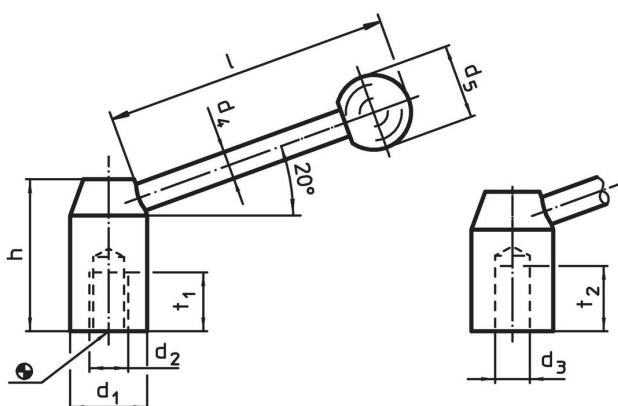

Klemhefbomen

24430.0058

Productbeschrijving

Materiaal

Hefboom

- staal, gezwart

Kogelknop

- kunststof (PF 31), zwart, DIN 319

Tekening

Afbeelding 1

Afbeelding 2

Bestelinformatie

d ₁	d ₂	d ₄	Afmetingen				[g]	Artikelnr.
			d ₅	h	l	t ₁		
[mm]								
met draadbus – Afbeelding 1, Staal								
40	M20	16	40	64	154	27	708	24430.0058

Toepassingsvoorbeeld