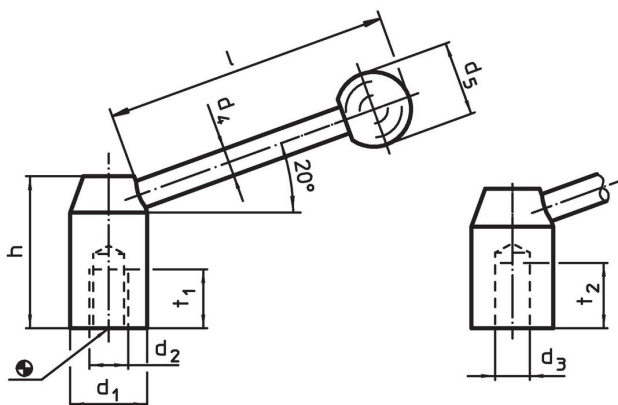

Klemhefbomen

24430.0055

Productbeschrijving

Materiaal

Hefboom

- staal, gezwart

Kogelknop

- kunststof (PF 31), zwart, DIN 319

Tekening

Afbeelding 1

Afbeelding 2

Bestelinformatie

d ₁	d ₃ H7	d ₄	Afmetingen		h	l	t ₂		Artikelnr.
			d ₅	[mm]		~		[g]	
met een gladde boring – Afbeelding 2, Staal									
40	20	16	40		64	154	30	706	24430.0055