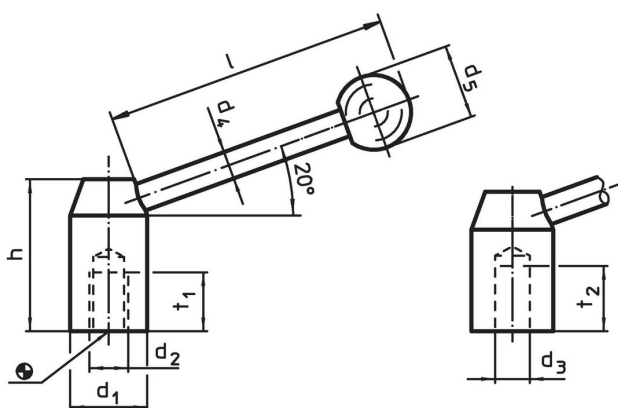

Afbeelding 2

Tekening

Afbeelding 1