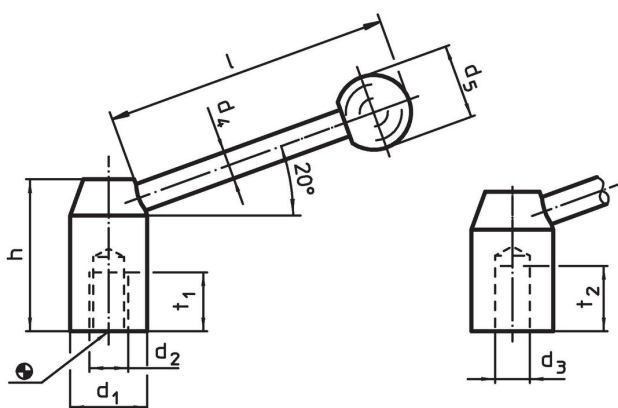

Klemhefbomen

24430.0050

Productbeschrijving

Materiaal

Hefboom

- staal, gezwart

Kogelknop

- kunststof (PF 31), zwart, DIN 319

Tekening

Afbeelding 1

Afbeelding 2

Bestelinformatie

d ₁	d ₃ H7	d ₄	Afmetingen				[g]	Artikelnr.
			d ₅ [mm]	h	l ~	t ₂		
met een gladde boring – Afbeelding 2, Staal								
36	16	14	35	58	138	28	524	24430.0050