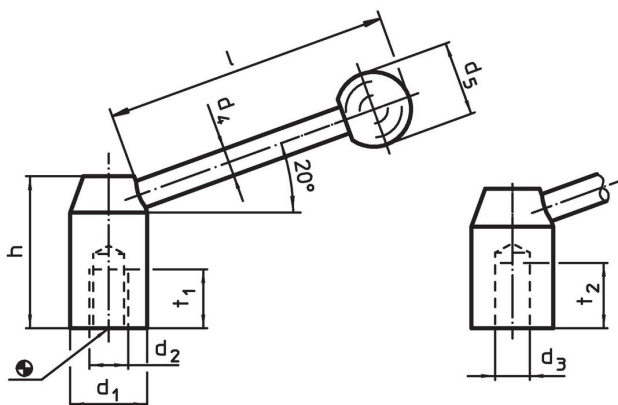

Klemhefbomen

24430.0042

Productbeschrijving

Materiaal

Hefboom

- staal, gezwart

Kogelknop

- kunststof (PF 31), zwart, DIN 319

Tekening

Afbeelding 1

Afbeelding 2

Bestelinformatie

d ₁	d ₂	d ₄	Afmetingen				[g]	Artikelnr.
			d ₅	h	l	t ₁		
[mm]								
met draadbus – Afbeelding 1, Staal								
28	M12	12	30	47	108	18	262	24430.0042

Toepassingsvoorbeeld