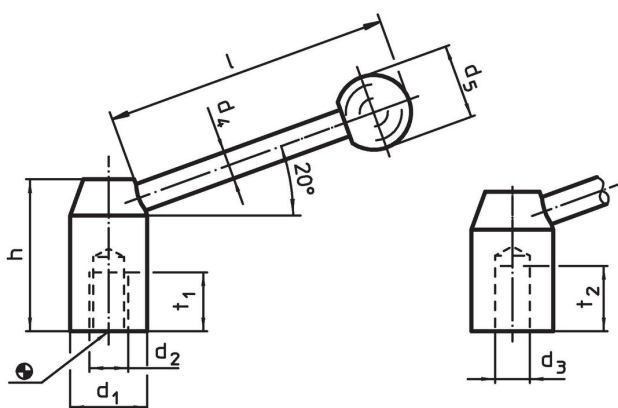

Klemhefbomen

24430.0040

Productbeschrijving

Materiaal

Hefboom

- staal, gezwart

Kogelknop

- kunststof (PF 31), zwart, DIN 319

Tekening

Afbeelding 1

Afbeelding 2

Bestelinformatie

d ₁	d ₃ H7	d ₄	Afmetingen			t ₂	[g]	Artikelnr.
			d ₅	h	l			
met een gladde boring – Afbeelding 2, Staal								
28	12	12	30	47	108	23	268	24430.0040

Toepassingsvoorbeeld