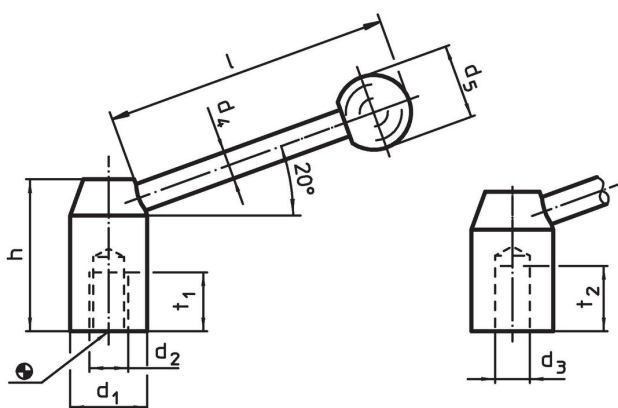

Klemhefbomen

24430.0038

Productbeschrijving

Materiaal

Hefboom

- staal, gezwart

Kogelknop

- kunststof (PF 31), zwart, DIN 319

Tekening

Afbeelding 1

Afbeelding 2

Bestelinformatie

d ₁	d ₂	d ₄	Afmetingen				t ₁	[g]	Artikelnr.
			d ₅	h	l	[mm]			
met draadbus – Afbeelding 1, Staal									
25	M12	10	25	42	95	18	165	24430.0038	

Toepassingsvoorbeeld