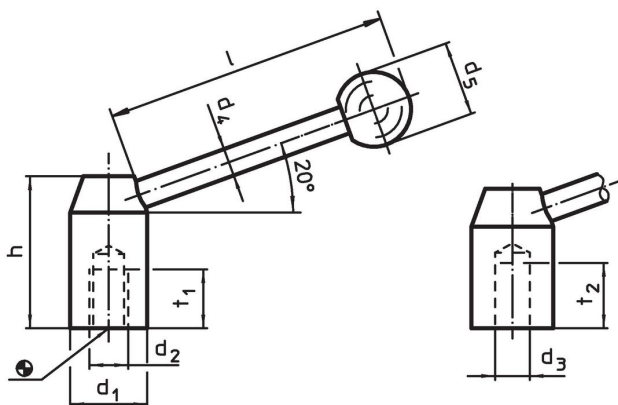

Klemhefbomen

24430.0035

Productbeschrijving

Materiaal

Hefboom

- staal, gezwart

Kogelknop

- kunststof (PF 31), zwart, DIN 319

Tekening

Afbeelding 1

Afbeelding 2

Bestelinformatie

d ₁	d ₃ H7	d ₄	Afmetingen				t ₂	[g]	Artikelnr.
			d ₅ [mm]	h	l	~			
met een gladde boring – Afbeelding 2, Staal									
25	12	10	25	42	95	21	170	24430.0035	