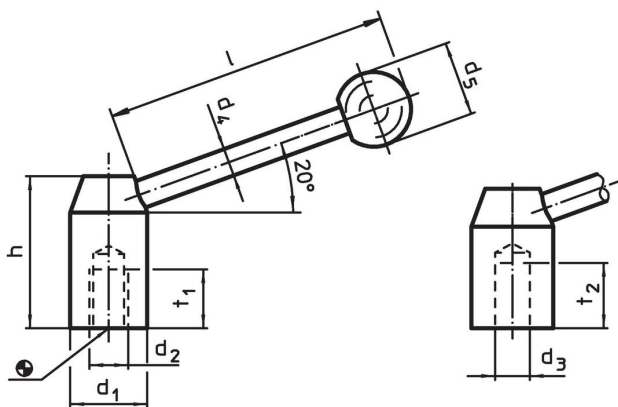

Klemhefbomen

24430.0032

Productbeschrijving

Materiaal

Hefboom

- staal, gezwart

Kogelknop

- kunststof (PF 31), zwart, DIN 319

Tekening

Afbeelding 1

Afbeelding 2

Bestelinformatie

d ₁	d ₂	d ₄	Afmetingen				t ₁	[g]	Artikelnr.
			d ₅	h	l	~			
met draadbus – Afbeelding 1, Staal									
22	M10	8	20	37	85	15	115	24430.0032	

Toepassingsvoorbeeld