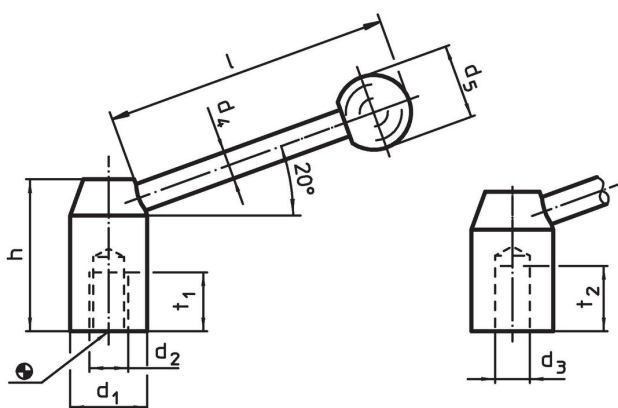

Klemhefbomen

24430.0030

Productbeschrijving

Materiaal

Hefboom

- staal, gezwart

Kogelknop

- kunststof (PF 31), zwart, DIN 319

Tekening

Afbeelding 1

Afbeelding 2

Bestelinformatie

d ₁	d ₃ H7	d ₄	Afmetingen				t ₂	[g]	Artikelnr.
			d ₅	h	l	[mm]			
met een gladde boring – Afbeelding 2, Staal									
22	10	8	20	37	85	19	113	24430.0030	