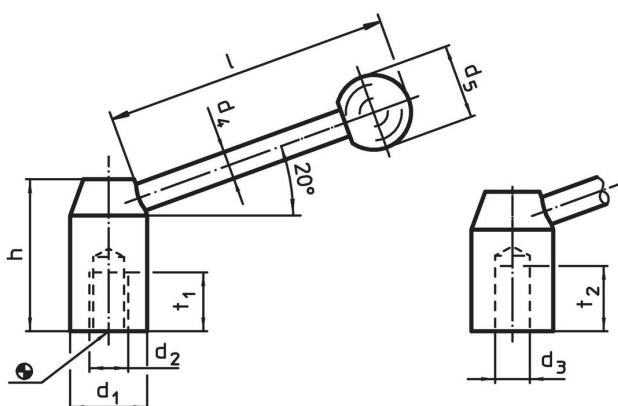

Klemhefbomen

24430.0022

Productbeschrijving

Materiaal

Hefboom

- staal, gezwart

Kogelknop

- kunststof (PF 31), zwart, DIN 319

Tekening

Afbeelding 1

Afbeelding 2

Bestelinformatie

| d ₁ | d ₂ | d ₄ | Afmetingen d ₅ [mm] | h | l ~ | t ₁ |  [g] | Artikelnr. |
|------------------------------------|----------------|----------------|--------------------------------------|----|--------|----------------|--|------------|
| met draadbus – Afbeelding 1, Staal | | | | | | | | |
| 20 | M8 | 8 | 20 | 33 | 67 | 15 | 97 | 24430.0022 |