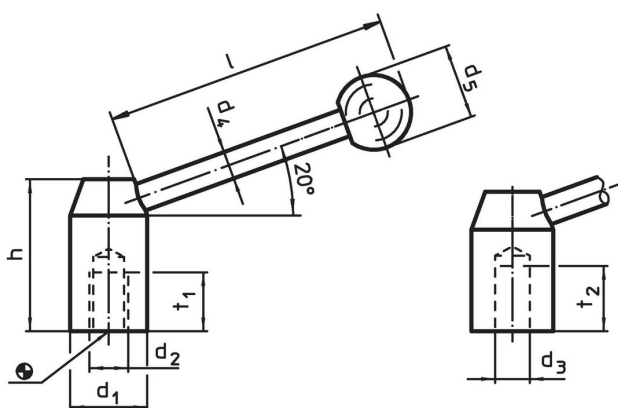

Klemhefbomen

24430.0020

Productbeschrijving

Materiaal

Hefboom

- staal, gezwart

Kogelknop

- kunststof (PF 31), zwart, DIN 319

Tekening

Afbeelding 1

Afbeelding 2

Bestelinformatie

d ₁	d ₃ H7	d ₄	Afmetingen			t ₂	[g]	Artikelnr.
			d ₅	h	l			
met een gladde boring – Afbeelding 2, Staal								
20	10	8	20	33	67	16	85	24430.0020

Toepassingsvoorbeeld