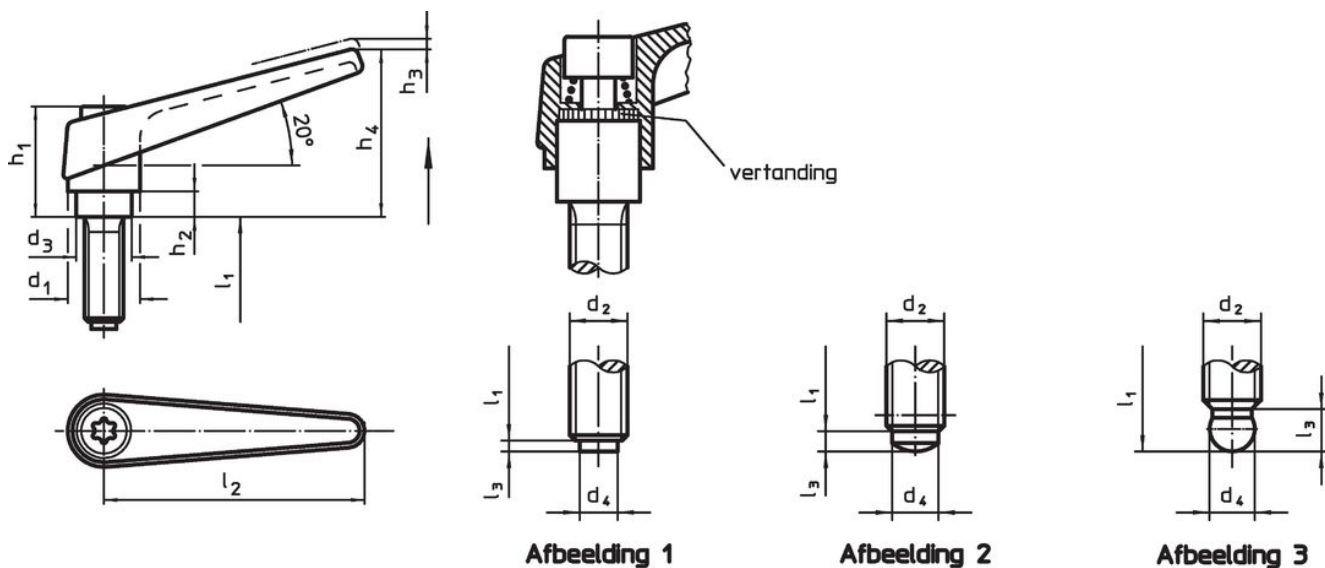

### Bestelinformatie

Afmetingen											[g]	Artikelnr.	
d <sub>1</sub>	d <sub>2</sub>	l <sub>1</sub>	d <sub>3</sub>	d <sub>4</sub> +0,05	h <sub>1</sub>	h <sub>2</sub>	h <sub>3</sub>	h <sub>4</sub>	l <sub>2</sub>	l <sub>3</sub>			
met kogeltap – Afbeelding 3, zilver													
18	M10	40	13,5	7,8	31	6,5	3	45	62	4,3	136	24410.3473	