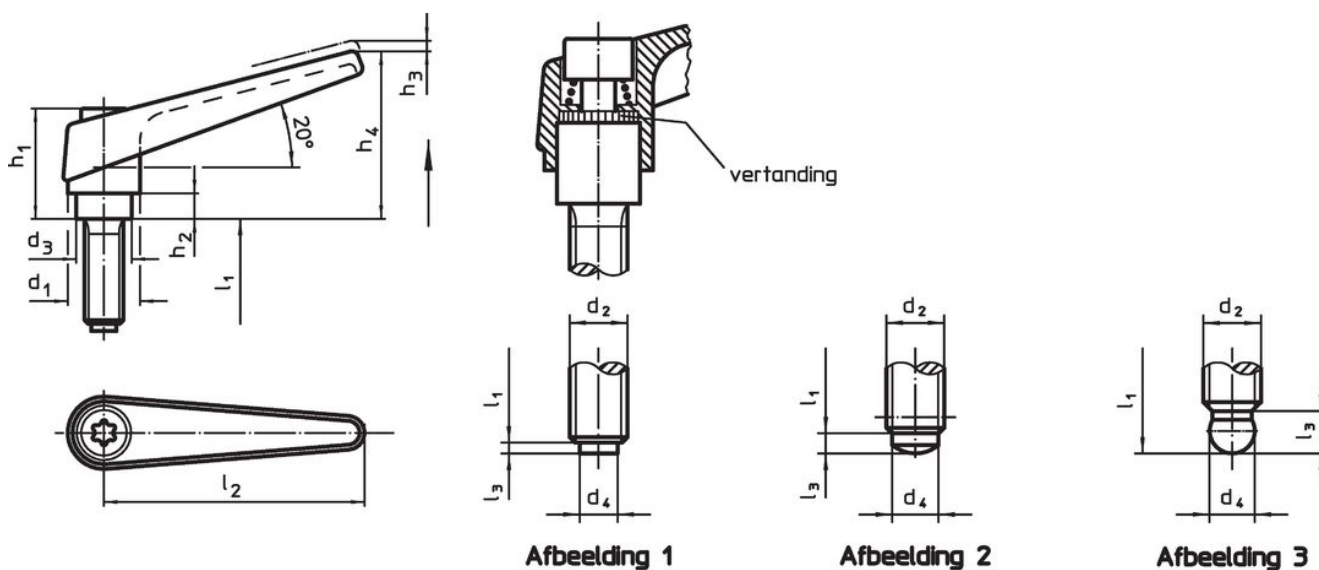

### Bestelinformatie

Afmetingen											[g]	Artikelnr.
d <sub>1</sub>	d <sub>2</sub>	l <sub>1</sub>	d <sub>3</sub>	d <sub>4</sub> +0,05	h <sub>1</sub>	h <sub>2</sub>	h <sub>3</sub>	h <sub>4</sub>	l <sub>2</sub>	l <sub>3</sub>		
[mm]												
met kogeltap – Afbeelding 3, zilver												
14	M6	25	10	4,5	24,5	4	3	35	45	3,6	37	24410.3163