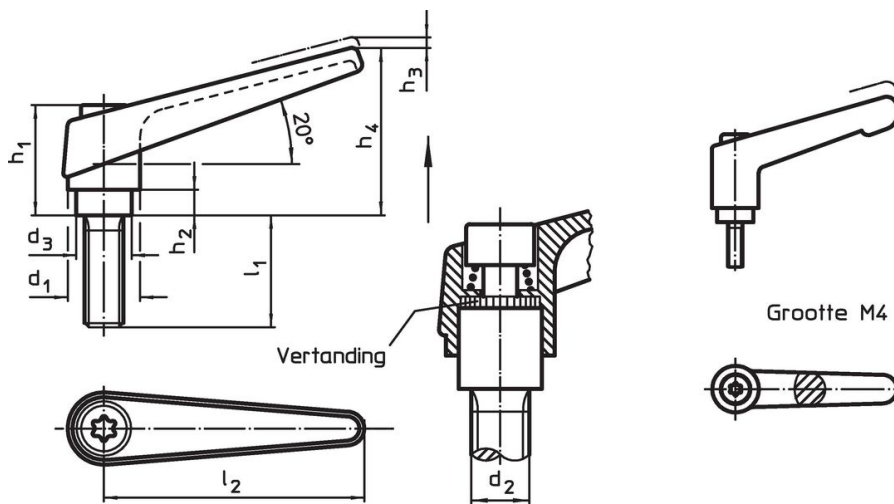

verstelbare klemhefbomen • met draadeind

24400.0681

Productbeschrijving

Verstelbare spanhendels vinden veelzijdige toepassingen wanneer het toepassingsgebied beperkt is of een specifieke hendelpositie vereist is.

Materiaal

Hefboom

- zinkspluitgietwerk, met kunststofcoating, oranje vergelijkbaar met RAL 2004, matstructuur

Binnendelen

- staal, gezwart, kwaliteit 5.8

Schroef

- staal, gezwart, kwaliteit 5.8

Werking

Door heffen van de hefboom wordt de vertanding vrijgegeven. De hefboom wordt via de vertanding gepositioneerd. Het draadeind kan vervangen worden. Na het loslaten klikt de vertanding erin.

Meer informatie

Opmerkingen

Het draadeind kan vervangen worden.

Tekening

Bestelinformatie

| Afmetingen | | | | | | | | | | [g] | Artikelnr. |
|----------------|----------------|----------------|----------------|----------------|----------------|----------------|----------------|----------------|-----|------------|------------|
| d ₁ | d ₂ | l ₁ | d ₃ | h ₁ | h ₂ | h ₃ | h ₄ | l ₂ | | | |
| oranje | | | | | | | | | | | |
| 30 | M16 | 80 | 23 | 50,5 | 12 | 5 | 76 | 108 | 407 | 24400.0681 | |