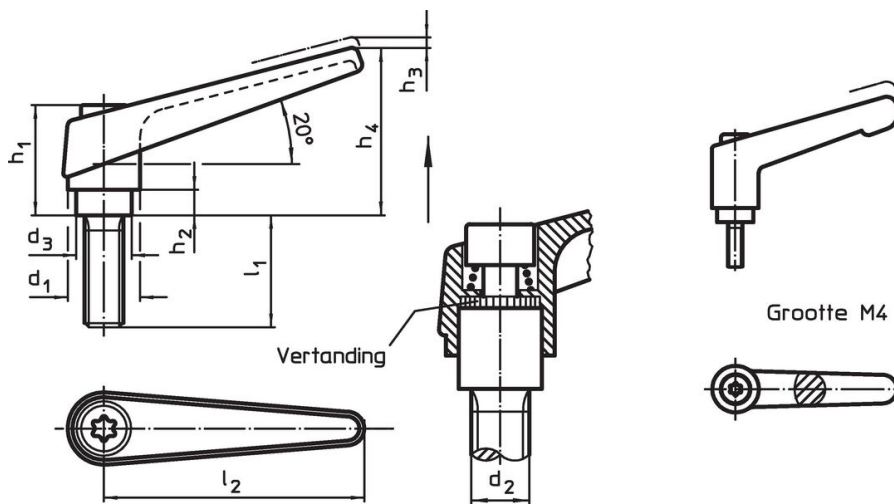

verstelbare klemhefbomen • met draadeind

24400.0661

Productbeschrijving

Verstelbare spanhendels vinden veelzijdige toepassingen wanneer het toepassingsgebied beperkt is of een specifieke hendelpositie vereist is.

Materiaal

Hefboom

- zinkspluitgietwerk, met kunststofcoating, oranje vergelijkbaar met RAL 2004, matstructuur

Binnendelen

- staal, gezwart, kwaliteit 5.8

Schroef

- staal, gezwart, kwaliteit 5.8

Werking

Door heffen van de hefboom wordt de vertanding vrijgegeven. De hefboom wordt via de vertanding gepositioneerd. Het draadeind kan vervangen worden. Na het loslaten klikt de vertanding erin.

Meer informatie

Opmerkingen

Het draadeind kan vervangen worden.

Tekening

Bestelinformatie

Afmetingen										[g]	Artikelnr.
d ₁	d ₂	l ₁	d ₃	h ₁	h ₂	h ₃	h ₄	l ₂			
oranje											
30	M16	50	23	50,5	12	5	76	108	370	24400.0661	