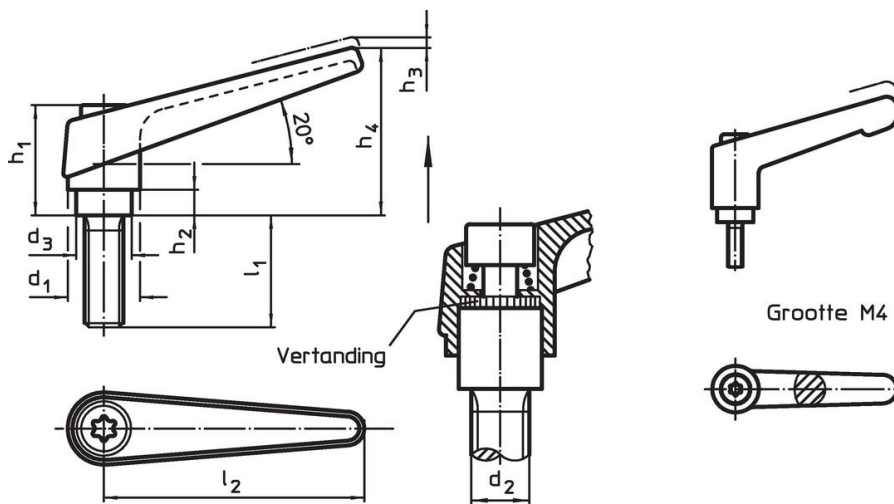

verstelbare klemhefbomen • met draadeind

24400.0551

Productbeschrijving

Verstelbare spanhendels vinden veelzijdige toepassingen wanneer het toepassingsgebied beperkt is of een specifieke hendelpositie vereist is.

Materiaal

Hefboom

- zinkspluitgietwerk, met kunststofcoating, oranje vergelijkbaar met RAL 2004, matstructuur

Binnendelen

- staal, gezwart, kwaliteit 5.8

Schroef

- staal, gezwart, kwaliteit 5.8

Werking

Door heffen van de hefboom wordt de vertanding vrijgegeven. De hefboom wordt via de vertanding gepositioneerd. Het draadeind kan vervangen worden. Na het loslaten klikt de vertanding erin.

Meer informatie

Opmerkingen

Het draadeind kan vervangen worden.

Tekening

Bestelinformatie

Afmetingen										[g]	Artikelnr.	
d ₁	d ₂	l ₁	d ₃	h ₁	h ₂	h ₃	h ₄	l ₂				
[mm]												
oranje												
25	M12	32	19	43	11	4	63	89	209	24400.0551		