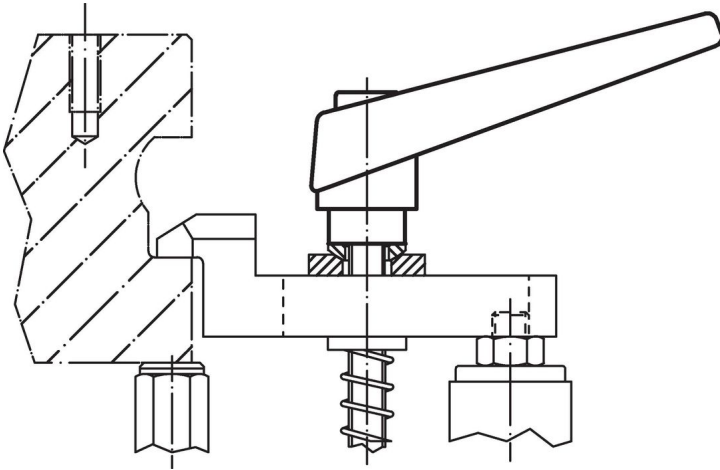

Toepassingsvoorbeeld

Voldoet

Conform RoHS

Bevat lood - voldoet aan uitzonderingen 6a / 6b / 6c

Bevat SVHC stoffen >0,1% w/w

Bevat lood - SVHC-lijst per 23.01.2024

Bevat propositie 65 stoffen

Lood kan kanker en reproductieve schade veroorzaken door blootstelling
<https://www.P65Warnings.ca.gov/>

Vrij van conflictmineralen

Dit product bevat geen stoffen die worden aangeduid als "conflictmineralen" zoals tantaal, tin, goud of wolfrام uit de Democratische Republiek Congo of aangrenzende landen."