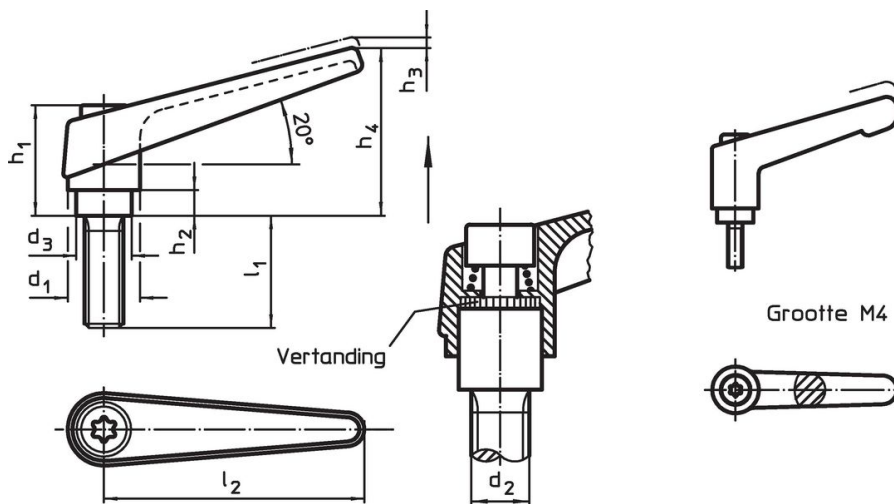

### Werking

**Door heffen van de hefboom** wordt de vertanding vrijgegeven. De hefboom wordt via de vertanding gepositioneerd. Het draadeind kan vervangen worden. Na het loslaten klikt de vertanding erin.

### Bestelinformatie

Afmetingen										[g]	Artikelnr.
d <sub>1</sub>	d <sub>2</sub>	l <sub>1</sub>	d <sub>3</sub>	h <sub>1</sub>	h <sub>2</sub>	h <sub>3</sub>	h <sub>4</sub>	l <sub>2</sub>	[mm]		
zilver											
22	M10	32	16	36	8	3,5	52	74		134	24400.0463