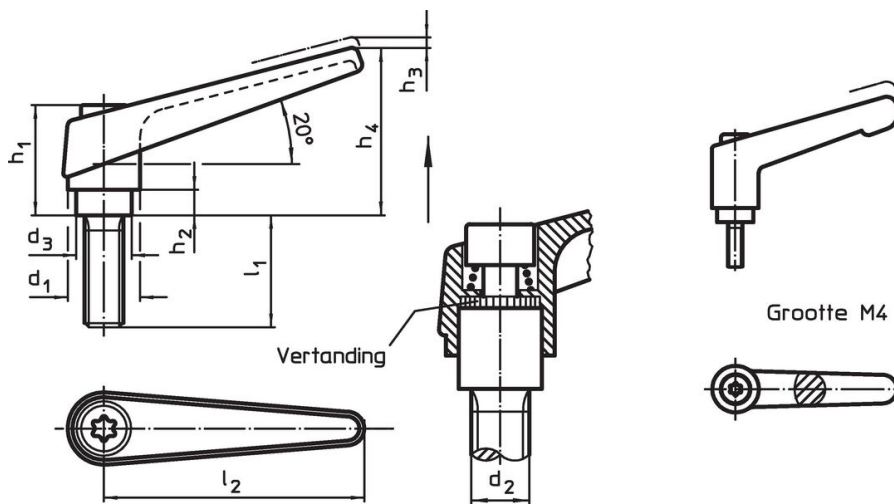

### Werking

**Door heffen van de hefboom** wordt de vertanding vrijgegeven. De hefboom wordt via de vertanding gepositioneerd. Het draadeind kan vervangen worden. Na het loslaten klikt de vertanding erin.

### Bestelinformatie

Afmetingen										[g]	Artikelnr.	
d <sub>1</sub>	d <sub>2</sub>	l <sub>1</sub>	d <sub>3</sub>	h <sub>1</sub>	h <sub>2</sub>	h <sub>3</sub>	h <sub>4</sub>	l <sub>2</sub>	[mm]			
oranje												
22	M10	25	16	36	8	3,5	52	74			130	24400.0451