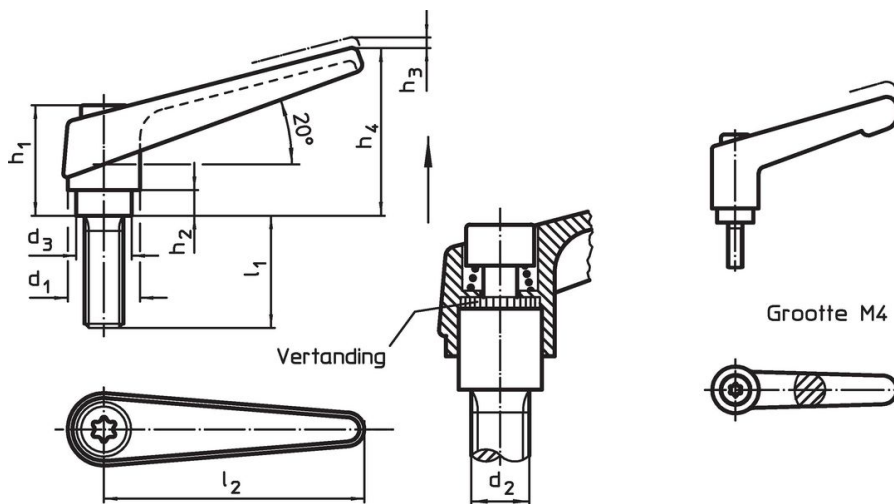

### Werking

**Door heffen van de hefboom** wordt de vertanding vrijgegeven. De hefboom wordt via de vertanding gepositioneerd. Het draadeind kan vervangen worden. Na het loslaten klikt de vertanding erin.

### Bestelinformatie

Afmetingen										[g]	Artikelnr.
d <sub>1</sub>	d <sub>2</sub>	l <sub>1</sub>	d <sub>3</sub>	h <sub>1</sub>	h <sub>2</sub>	h <sub>3</sub>	h <sub>4</sub>	l <sub>2</sub>			
zilver											
18	M8	50	13,5	31	6,5	3	45	62	89	24400.0383	