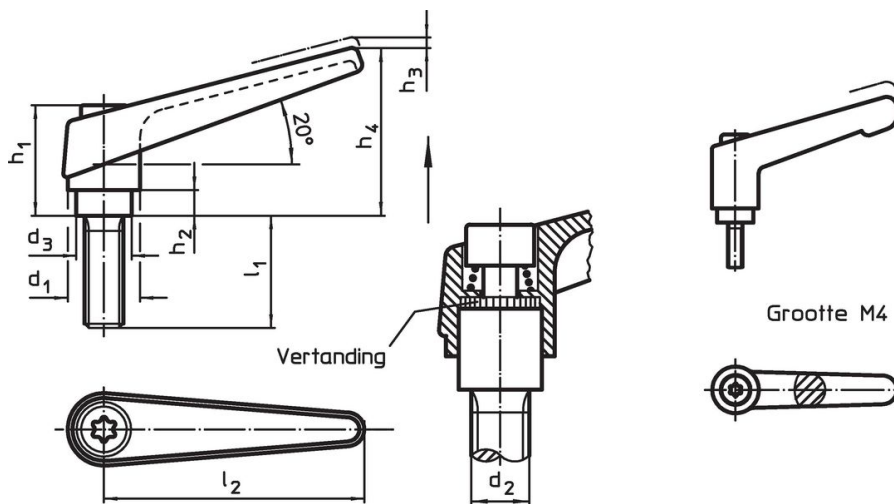

### Werking

**Door heffen van de hefboom** wordt de vertanding vrijgegeven. De hefboom wordt via de vertanding gepositioneerd. Het draadeind kan vervangen worden. Na het loslaten klikt de vertanding erin.

### Bestelinformatie

Afmetingen										Artikelnr.
d <sub>1</sub>	d <sub>2</sub>	l <sub>1</sub>	d <sub>3</sub>	h <sub>1</sub>	h <sub>2</sub>	h <sub>3</sub>	h <sub>4</sub>	l <sub>2</sub>	[g]	
zilver										
18	M6	50	13,5	31	6,5	3	45	62	76	24400.0273