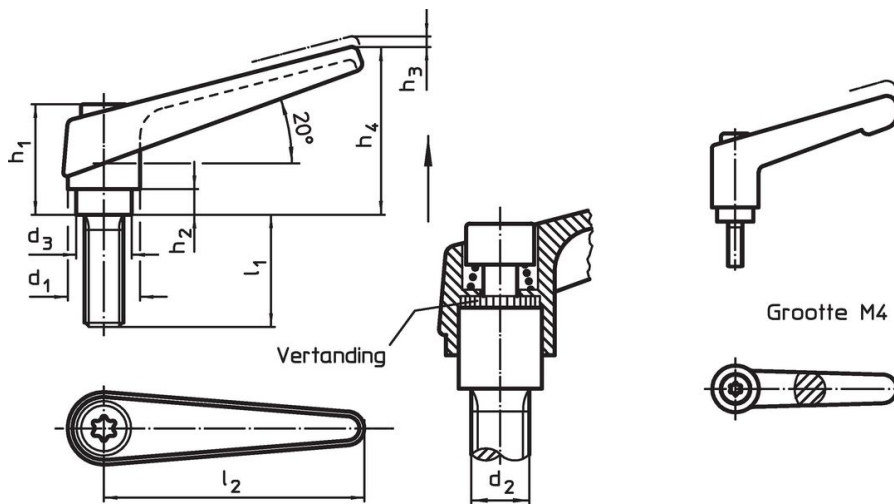

verstelbare klemhefbomen • met draadeind

24400.0174

Productbeschrijving

Verstelbare spanhendels vinden veelzijdige toepassingen wanneer het toepassingsgebied beperkt is of een specifieke hendelpositie vereist is.

Materiaal

Hefboom

- Zamak, geplastificeerd, zwart gelijk RAL 9005, matte structuur

Binnendelen

- staal, gezwart, kwaliteit 5.8

Schroef

- staal, gezwart, kwaliteit 5.8

Werking

Door heffen van de hefboom wordt de vertanding vrijgegeven. De hefboom wordt via de vertanding gepositioneerd. Het draadeind kan vervangen worden. Na het loslaten klikt de vertanding erin.

Meer informatie

Opmerkingen

Het draadeind kan vervangen worden.

Tekening

Bestelinformatie

d ₁	d ₂	l ₁	d ₃	Afmetingen						[g]	Artikelnr.
				h ₁	h ₂	h ₃	h ₄	l ₂			
zwart											
14	M6	32	10	24,5	4	3	35	45	40	24400.0174	