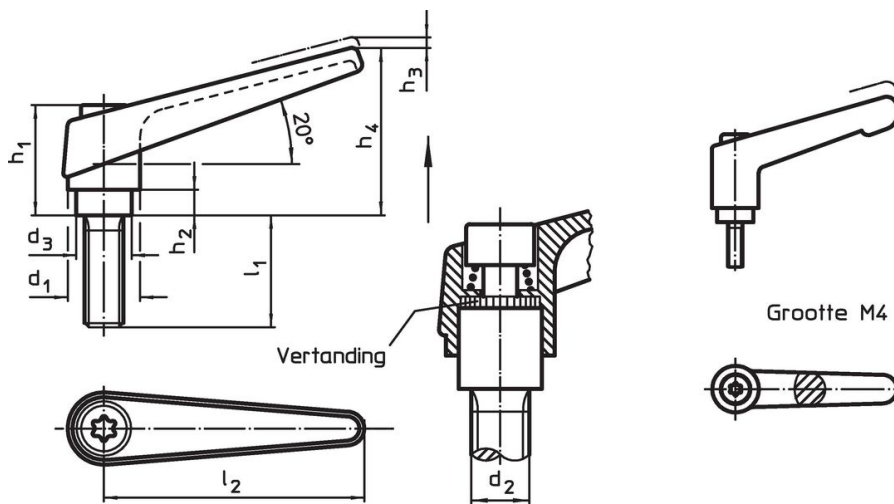

verstelbare klemhefbomen • met draadeind

24400.0151

Productbeschrijving

Verstelbare spanhendels vinden veelzijdige toepassingen wanneer het toepassingsgebied beperkt is of een specifieke hendelpositie vereist is.

Materiaal

Hefboom

- zinkspluitgietwerk, met kunststofcoating, oranje vergelijkbaar met RAL 2004, matstructuur

Binnendelen

- staal, gezwart, kwaliteit 5.8

Schroef

- staal, gezwart, kwaliteit 5.8

Werking

Door heffen van de hefboom wordt de vertanding vrijgegeven. De hefboom wordt via de vertanding gepositioneerd. Het draadeind kan vervangen worden. Na het loslaten klikt de vertanding erin.

Meer informatie

Opmerkingen

Het draadeind kan vervangen worden.

Tekening

Bestelinformatie

d ₁	d ₂	l ₁	d ₃	Afmetingen					l ₂	[g]	Artikelnr.
				h ₁	h ₂	h ₃	h ₄	[mm]			
oranje											
14	M6	20	10	24,5	4	3	35	45	39	24400.0151	