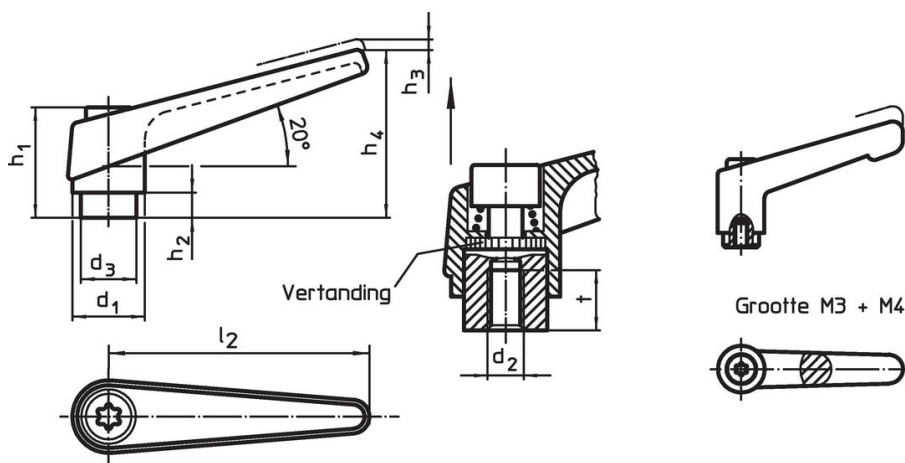

#### Binnendelen

- staal, gezwart, kwaliteit 5.8

### Werking

Door heffen van de hefboom wordt de vertanding vrijgegeven. De hefboom wordt via de vertanding gepositioneerd. Het draadeind kan vervangen worden. Na het loslaten klikt de vertanding erin.

### Bestelinformatie

Afmetingen										[g]	Artikelnr.
d <sub>1</sub>	d <sub>2</sub>	d <sub>3</sub>	h <sub>1</sub>	h <sub>2</sub>	h <sub>3</sub>	h <sub>4</sub>	l <sub>2</sub>	t	≈		
[mm]											
zilver											
14	M6	10	24,5	4	3	35	45	8	33		24400.0123