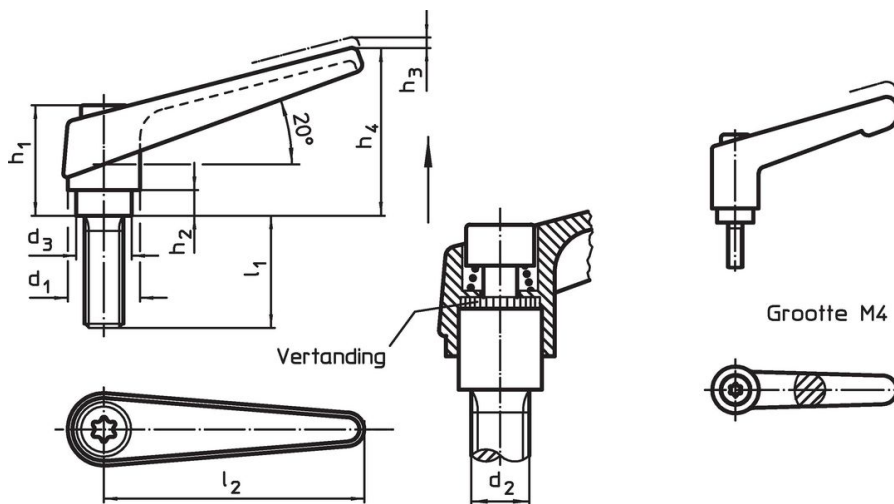

### Werking

**Door heffen van de hefboom** wordt de vertanding vrijgegeven. De hefboom wordt via de vertanding gepositioneerd. Het draadeind kan vervangen worden. Na het loslaten klikt de vertanding erin.

### Bestelinformatie

Afmetingen										[g]	Artikelnr.
$d_1$	$d_2$	$l_1$	$d_3$	$h_1$	$h_2$	$h_3$	$h_4$	$l_2$	[mm]		
zilver											
14	M5	40	10	24,5	4	3	35	45	39	24400.0088	