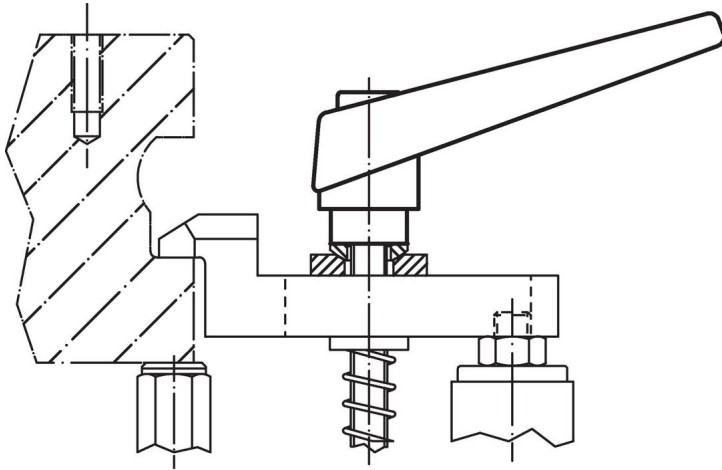

Toepassingsvoorbeeld

Voldoet

Conform RoHS

Bevat lood - voldoet aan uitzonderingen 6a / 6b / 6c

Bevat SVHC stoffen >0,1% w/w

Bevat lood - SVHC-lijst per 27.06.2024.

Bevat propositie 65 stoffen

Lood kan kanker en reproductieve schade veroorzaken door blootstelling
<https://www.P65Warnings.ca.gov/>

Vrij van conflictmineralen

Dit product bevat geen stoffen die worden aangeduid als "conflictmineralen" zoals tantaal, tin, goud of wolfram uit de Democratische Republiek Congo of aangrenzende landen."