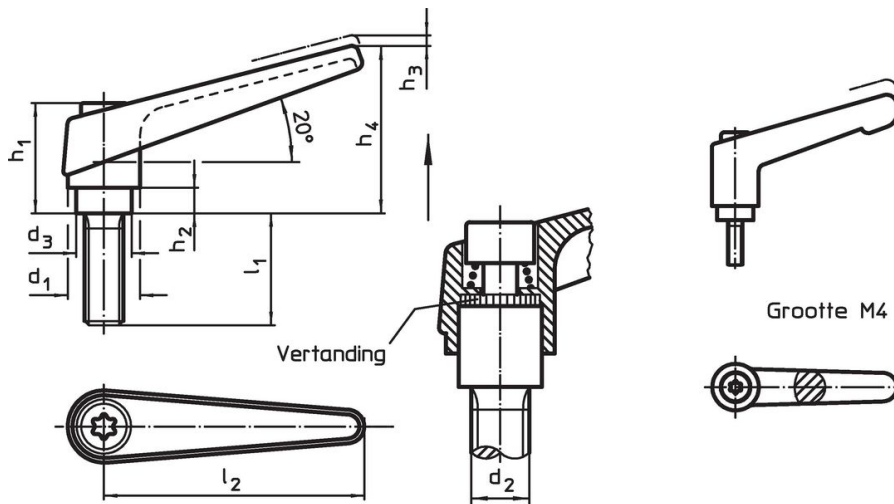

verstelbare klemhefbomen • met draadeind

24400.0086

Productbeschrijving

Verstelbare spanhendels vinden veelzijdige toepassingen wanneer het toepassingsgebied beperkt is of een specifieke hendelpositie vereist is.

Materiaal

Hefboom

- zinkspluitgietwerk, met kunststofcoating, oranje vergelijkbaar met RAL 2004, matstructuur

Binnendelen

- staal, gezwart, kwaliteit 5.8

Schroef

- staal, gezwart, kwaliteit 5.8

Werking

Door heffen van de hefboom wordt de vertanding vrijgegeven. De hefboom wordt via de vertanding gepositioneerd. Het draadeind kan vervangen worden. Na het loslaten klikt de vertanding erin.

Meer informatie

Opmerkingen

Het draadeind kan vervangen worden.

Tekening

Bestelinformatie

d ₁	d ₂	l ₁	d ₃	Afmetingen						[g]	Artikelnr.
				h ₁	h ₂	h ₃	h ₄	l ₂			
oranje											
14	M5	40	10	24,5	4	3	35	45	39	24400.0086	