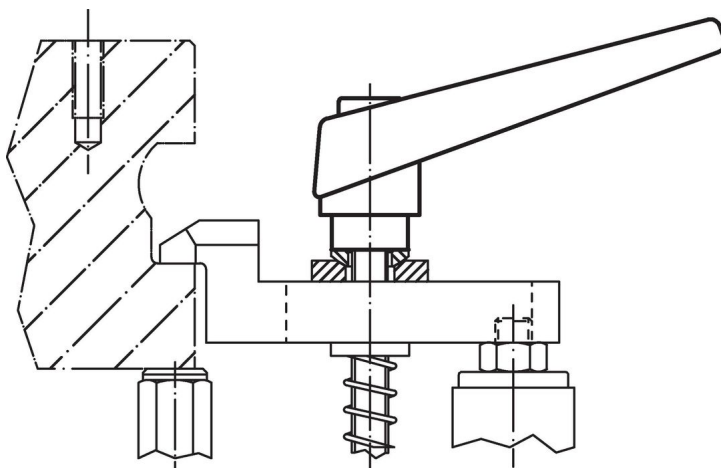

Toepassingsvoorbeeld