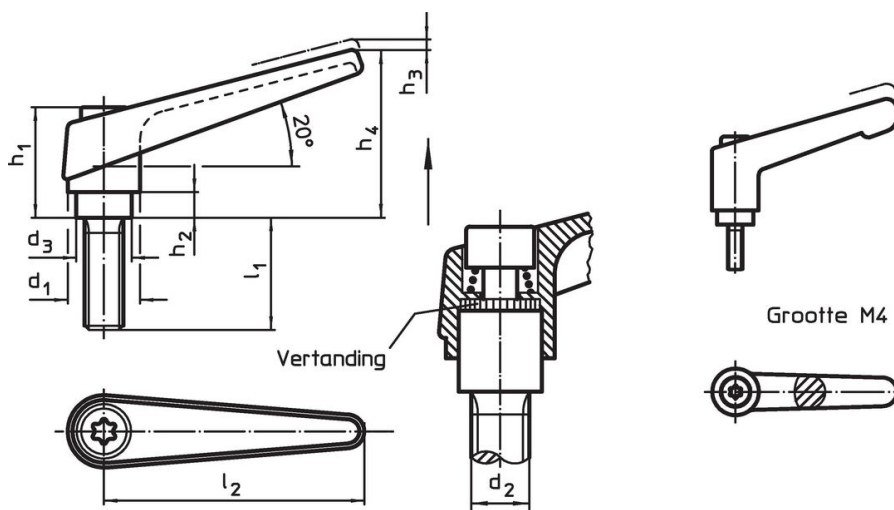

verstelbare klemhefbomen • met draadeind

24400.0022

Productbeschrijving

Verstelbare spanhendels vinden veelzijdige toepassingen wanneer het toepassingsgebied beperkt is of een specifieke hendelpositie vereist is.

Materiaal

Hefboom

- zinkspluitgietwerk, met kunststofcoating, oranje vergelijkbaar met RAL 2004, matstructuur

Binnendelen

- staal, gezwart, kwaliteit 5.8

Schroef

- staal, gezwart, kwaliteit 5.8

Werking

Door heffen van de hefboom wordt de vertanding vrijgegeven. De hefboom wordt via de vertanding gepositioneerd. Het draadeind kan vervangen worden. Na het loslaten klikt de vertanding erin.

Meer informatie

Opmerkingen

Het draadeind kan vervangen worden.

Tekening

Bestelinformatie

Afmetingen										Artikelnr.
d_1	d_2	l_1	d_3	h_1	h_2	h_3	h_4	l_2	[g]	
oranje										
13	M4	25	10	24,5	4	3,5	30,5	30	28	24400.0022