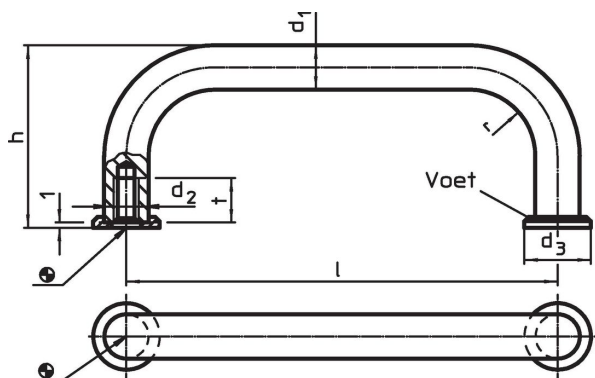

### Bestelinformatie

d <sub>1</sub>	l ±0,5	d <sub>2</sub>	Afmetingen					Artikelnr.
			d <sub>3</sub>	h	r	t min.	[g]	
Roestvast staal								
			[mm]					
10	180	M5	15	43	12	12	146	24310.0650