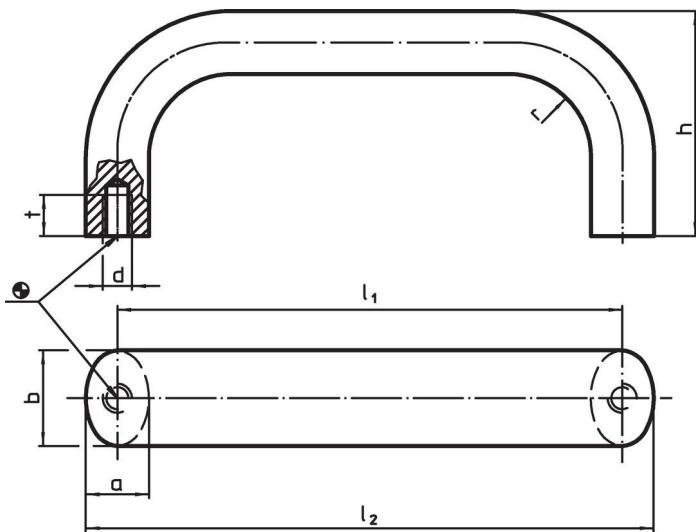

Materiaal

Greep

- aluminium, geplastificeerd, gelijk RAL 9005 zwart

Montage

Montage van de achterzijde.

Tekening

Bestelinformatie

b	l ₁ ±0,25	l ₂	Afmetingen					[g]	Artikelnr.
			a	d	h	r	t		
[mm]									
aluminium, zwart , aluminium Al									
26	400	417	17	M8	57	17	12	445	24300.0390