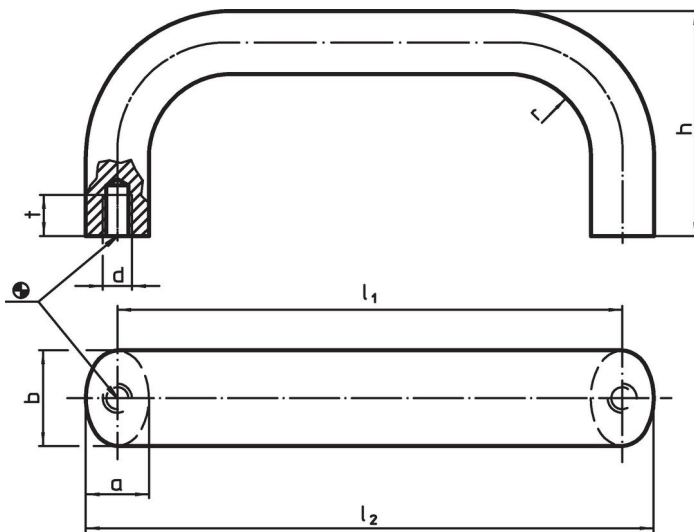

Materiaal

Greep

- aluminium, geplastificeerd, gelijk RAL 9005 zwart

Montage

Montage van de achterzijde.

Tekening

Bestelinformatie

b	l ₁ ±0,25	l ₂	Afmetingen					[g]	Artikelnr.
			a	d	h	r	t		
[mm]									
aluminium, zwart , aluminium Al									
26	300	317	17	M8	57	17	12	347	24300.0380