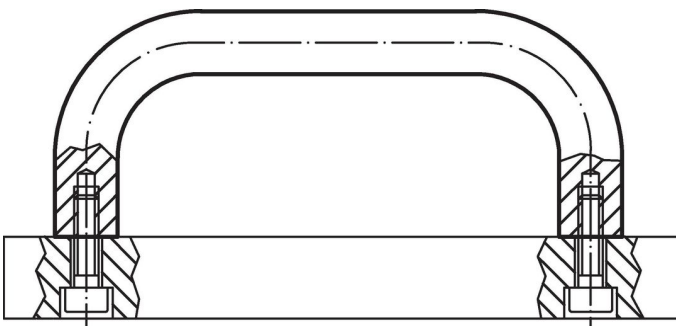

Toepassingsvoorbeeld