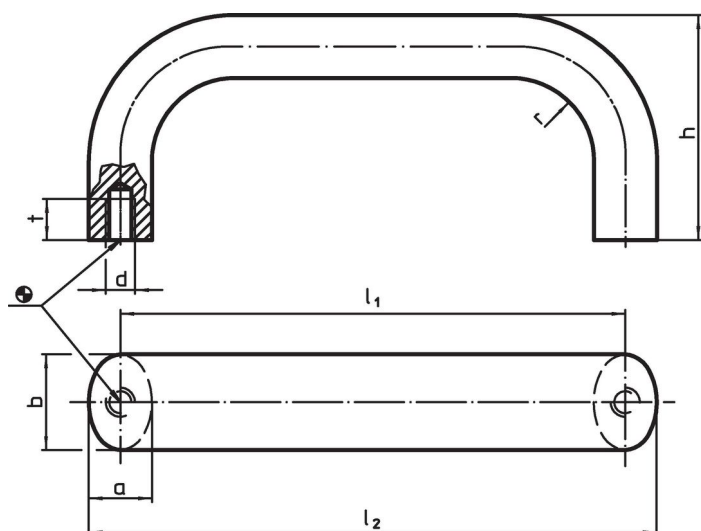

Materiaal

Greep

- aluminium, geplastificeerd, gelijk RAL 9005 zwart

Montage

Montage van de achterzijde.

Tekening

Bestelinformatie

b	l ₁ ±0,25	l ₂	Afmetingen					[g]	Artikelnr.
			a	d	h	r	t		
[mm]									
aluminium, zwart , aluminium Al									
26	192	209	17	M8	57	17	12	250	24300.0370